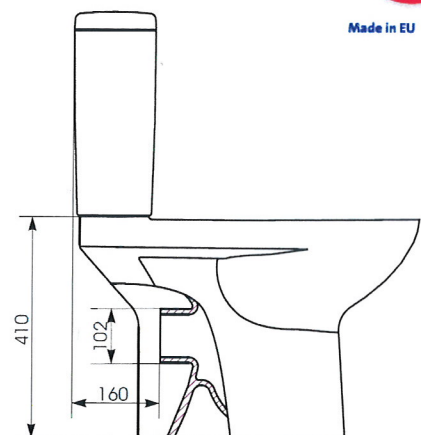

ecoBETA[®] Liza

100%
glaseret

SPAR VAND

Tryk og Slip

Tryk og Hold

ecoBETA[®]

ecoBETA[®]

Made in EU