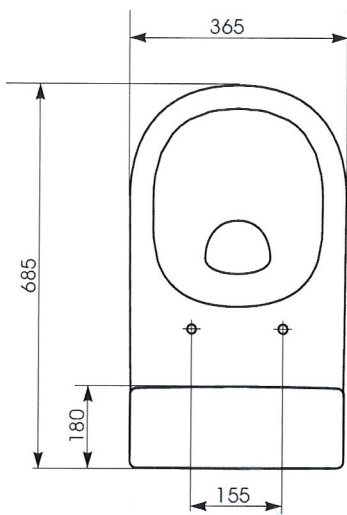

ecoBETA[®] Liza

100%
glaseret

SPAR VAND

Tryk og Slip

Tryk og Hold

ecoBETA[®]

ecoBETA[®]

Made in EU