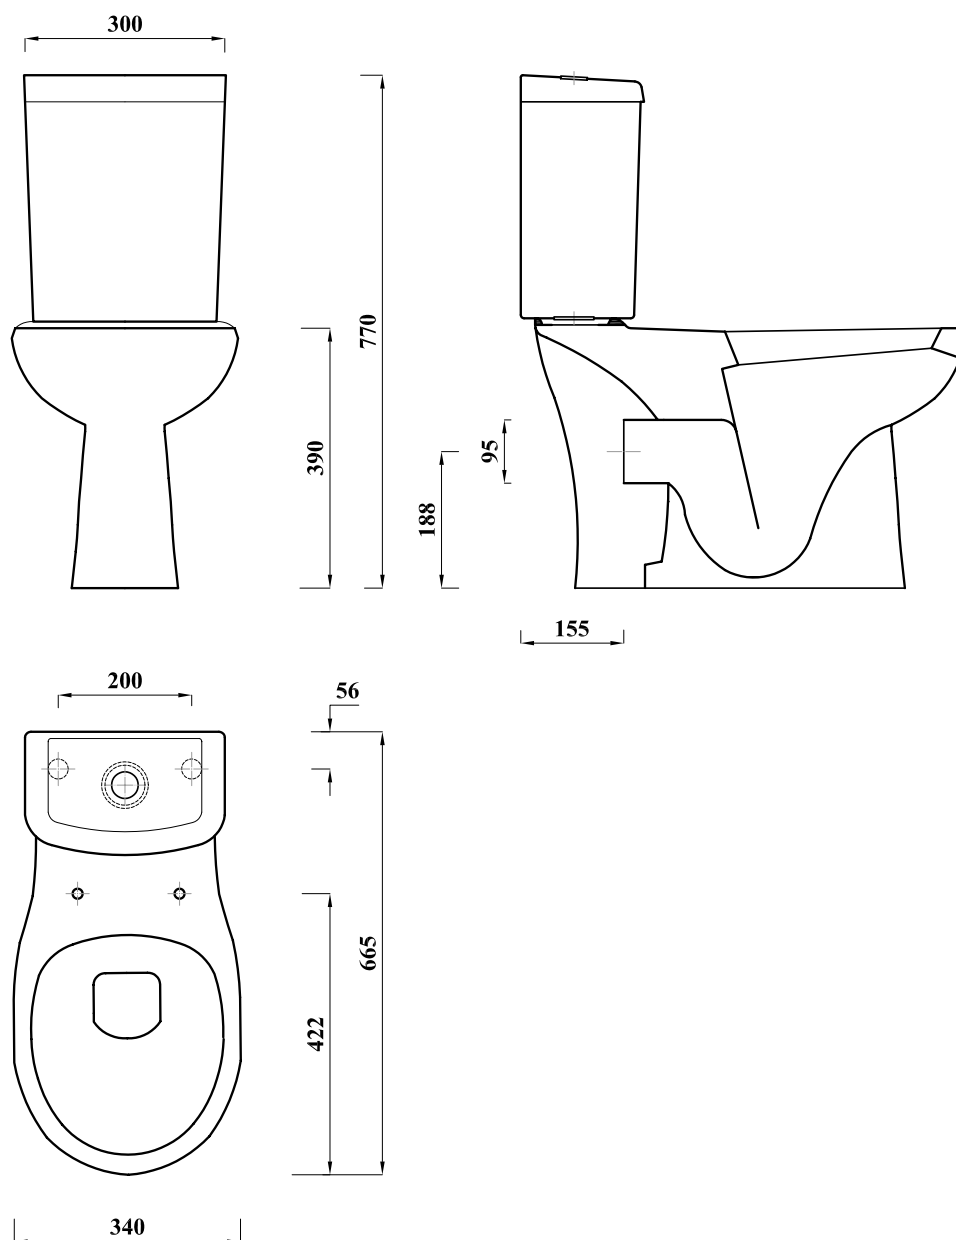

Tekniske specifikationer

*eco***BETA**® Model Bella

*eco***BETA**® A/S

Stauvej 29
DK-9240 Nibe

T +45 9835 5700

E: ecobeta@ecobeta.dk

W: www.ecobeta.dk

CVR 28898363

*eco***BETA**®
2-skyt med kun 1 knap